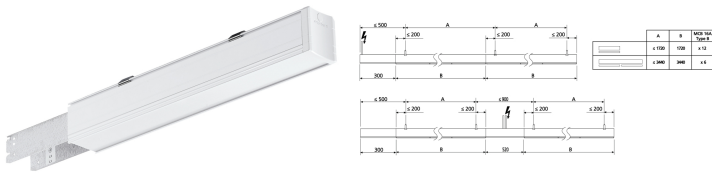

Produktblad

Sylvania Syl-line END Feed UNI WH

Artikelnummer 0042076
EAN 5410288420769
Märke Sylvania

Egenskaper

CRI (Ra)	80	IP-klass	IP20
Färg	White	Spänning (V)	220-240V
Garantitid (år)	5	Teknologi	Accessory

Produktbeskrivning