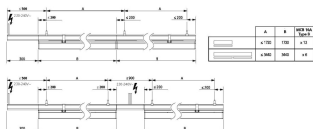

Produktblad

Sylvania Syl-line 1.72M Trunking 8 Core WH

Artikelnummer 0042073
EAN 5410288420738
Märke Sylvania

Egenskaper

Dimbar	Nej	Nominell bredd (mm)	70
Färg	White	Nominell höjd (mm)	82
Garantitid (år)	5	Nominell längd (mm)	1720
IP-klass	IP20	Spänning (V)	220-240V
Ljusfärg	N/A	Teknologi	LED

Produktbeskrivning