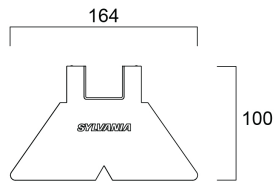

Produktblad

HSX G2 Retro 9C LED8 NW Dali 2256

Artikelnummer	0041986
EAN	5410288419862
Märke	Sylvania

Egenskaper

Dimbar	Ja	Slagtålighet (IK)	IK02
--------	----	-------------------	------

Produktbeskrivning