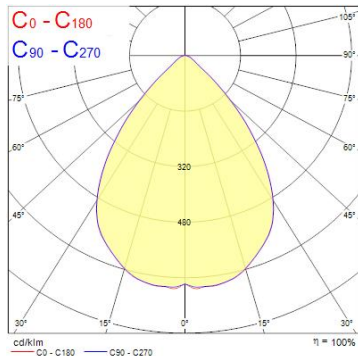

## Egenskaper

<b>Dimbar</b>	Ja	<b>Färgtemperatur (Kelvin)</b>	4000
<b>Energimärkning</b>	E	<b>Spridningsvinkel (°)</b>	85