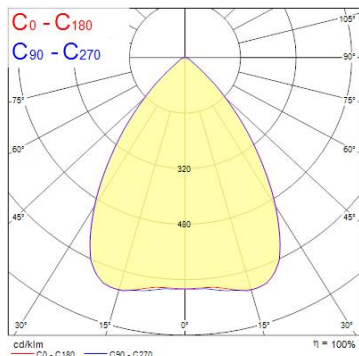

Produktblad

Sylvania Granit Highbay IP65 Dali 19000lm 840 WB

Artikelnummer 0039621
EAN 5410288396217
Märke Sylvania

Egenskaper

Dimbar	Ja	Färgtemperatur (Kelvin)	4000
Energimärkning	E	Spridningsvinkel (°)	85