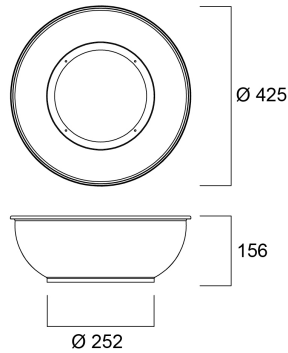

Produktblad

Sylvania Granit Highbay Skärm Alu/Svart - 13-19K lm

Artikelnummer	0039607
EAN	5410288396071
Märke	Sylvania

Egenskaper

Produktbeskrivning

Skärm för att minska bländning. Aluminiumreflektor med svartlackerad utsida. Passar Sylvania Granit 13,000 & 19,000 lumen.