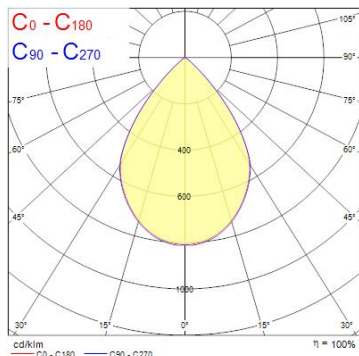

Produktblad

Sylvania Granit Highbay IP65 31000lm 840 WB

Artikelnummer 0039602
EAN 5410288396026
Märke Sylvania

Egenskaper

Dimbar	Ja	Färgtemperatur (Kelvin)	4000
Energimärkning	E	IP-klass	IP65
Färgtemperatur (Kelvin)	4000	Spridningsvinkel (°)	85