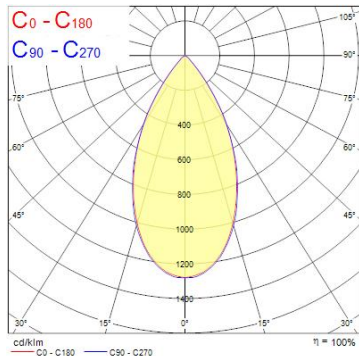

Produktblad

Granit Highbay 31000lm Dimbar IP65 840 MB

Artikelnummer 0039601
EAN 5410288395944
Märke Sylvania

Egenskaper

Dimbar	Ja	Nominell diameter (mm)	385
Energimärkning	E	Nominell höjd (mm)	181
Färgtemperatur (Kelvin)	4000	Nominell längd (mm)	385
Nominell bredd (mm)	385	Spridningsvinkel (°)	55