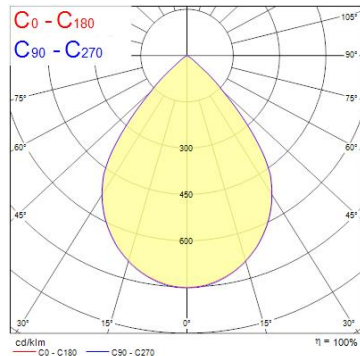

Produktblad

Sylvania Granit Highbay IP65 19000lm 865 WB

Artikelnummer	0039599
EAN	5410288395982
Märke	Sylvania

Egenskaper

Brinntid (timmar)	90000	Färgtemperatur (Kelvin)	6500
CRI (Ra)	80	IP-klass	IP65
Dimbar	Ja	Ljusflöde (lumen)	19100
Effekt (W)	135	Ljusutbyte (lm/W)	141
Energimärkning	E	Spridningsvinkel (°)	85
Färgtemperatur (Kelvin)	6500	Teknologi	LED

Produktbeskrivning

Höghöjdsarmatur med integrerad LED. Kropp tillverkad i svart aluminium. Ljusflöde 19 000 lumen. Effekt 135 W, ljusutbyte 141 Lm/W. Färgtemperatur 6500K. Färgåtergivning CRI 80. 85° spridningsvinkel. Dimbar 0-10V. IP-klass IP65 och vandalklass IK08. Brinntid L80:B50 90 000 timmar. (D x H) 321 x 169 mm. Levereras med 1,5 m mains cable; 1,5 m control cable, 1,2m kedja med krokar.