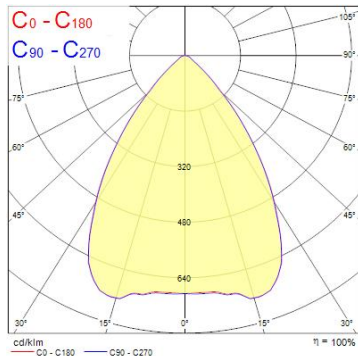

Produktblad

Sylvania Granit Highbay IP65 13000lm 840 WB

Artikelnummer	0039595
EAN	5410288395951
Märke	Sylvania

Egenskaper

Brinntid (timmar)	90000	Färgtemperatur (Kelvin)	4000
Certifiering	CE	Garantitid (år)	5
CRI (Ra)	80	IP-klass	IP65
Dimbar	Ja	Ljusflöde (lumen)	13000
Dimning	1-10V (Analogue)	Ljusutbyte (lm/W)	144
Effekt (W)	90	MacAdam SDCM	SDCM3
Energimärkning	E	Spridningsvinkel (°)	85