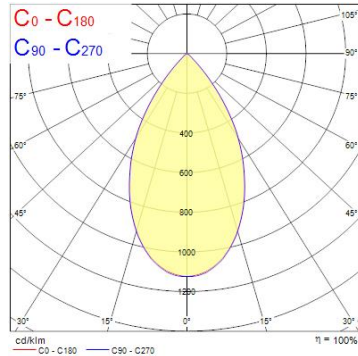

## Egenskaper

<b>Dimbar</b>	Ja	<b>Färgtemperatur (Kelvin)</b>	4000
<b>Energimärkning</b>	E	<b>Spridningsvinkel (°)</b>	55