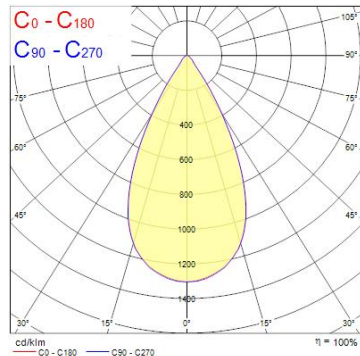

Produktblad

Sylvania Granit Highbay IP65 13000lm 840 MB

Artikelnummer 0039592
EAN 5410288395920
Märke Sylvania

Egenskaper

Brinntid (timmar)	90000	Ljusflöde (lumen)	13000
Certifiering	CE	Ljusutbyte (lm/W)	144
CRI (Ra)	80	MacAdam SDCM	SDCM3
Dimbar	Ja	Nominell bredd (mm)	308
Dimning	0-10V	Nominell diameter (mm)	308
Effekt (W)	90	Nominell höjd (mm)	166
Energimärkning	E	Nominell längd (mm)	308
Färgtemperatur (Kelvin)	4000	Slagtålighet (IK)	IK08
Garantitid (år)	5	Spridningsvinkel (°)	55
IP-klass	IP65	Teknologi	LED