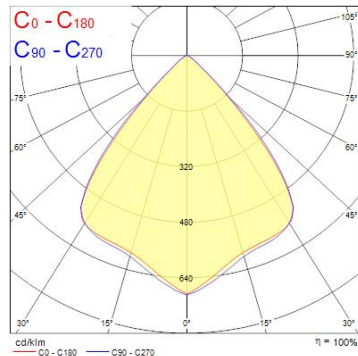

Produktblad

Sylvania Start Highbay IP65 Dali 26000LM 840 WB

Artikelnummer	0039367
EAN	5410288393674
Märke	Sylvania

Egenskaper

Brinntid (timmar)	50000	Färgtemperatur (Kelvin)	4000
Certifiering	CE	IP-klass	IP65
CRI (Ra)	80	Slagtålighet (IK)	IK08
Dimbar	Ja	Spridningsvinkel (°)	90
E-nummer	72 144 27	Spänning (V)	220-240V
Effekt (W)	190	Teknologi	LED

Produktbeskrivning

START Highbay höghöjdsarmatur optimal belysning för lager och industri med hög takhöjd. Bred spridningsvinkel och högtljusflöde innebär att man kan få ut mycket ljus med långa avstånd mellan varje armatur. Levereras med 1 m styrkabel, 1,2 m kedja och krokar. DALI dimbar. Dimensioner (DxH) 339x189 mm.