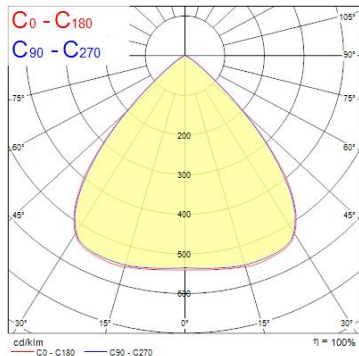

## Egenskaper

<b>Brinntid (timmar)</b>	50000	<b>Effekt (W)</b>	90
<b>CRI (Ra)</b>	80	<b>Färgtemperatur (Kelvin)</b>	4000
<b>Dimbar</b>	Ja	<b>IP-klass</b>	IP65
<b>Effekt (W)</b>	90	<b>Spänning (V)</b>	220-240V