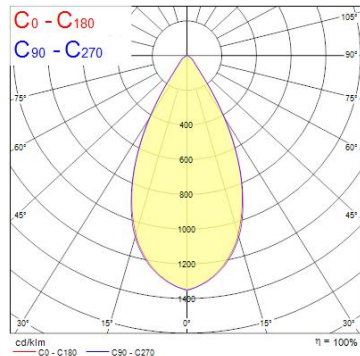

Produktblad

Sylvania Start Highbay IP65 Dali 13000LM 840 MB

Artikelnummer 0039362
EAN 5410288393629
Märke Sylvania

Egenskaper

| | | | |
|--------------------------|-------|--------------------------------|----------|
| Brinntid (timmar) | 50000 | Effekt (W) | 90 |
| CRI (Ra) | 80 | Färgtemperatur (Kelvin) | 4000 |
| Dimbar | Ja | IP-klass | IP65 |
| Effekt (W) | 90 | Spänning (V) | 220-240V |