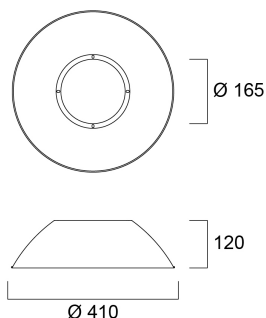

## Egenskaper

Nominell diameter (mm)	410	Nominell höjd (mm)	119
------------------------	-----	--------------------	-----