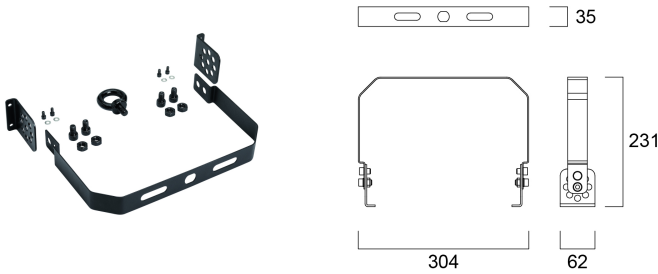

Produktblad

Bracket and arm Start Highbay IP65 13000lm

Artikelnummer	0039353
EAN	5410288393537
Märke	Sylvania

Egenskaper

Produktbeskrivning

Justerbart fäste i rostfritt stål till Start Highbay 13000lm (art nr 0039344, 0039347 och 0039350).