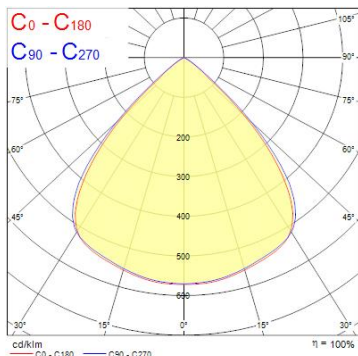

Produktblad

Sylvania Start Highbay IP65 1-10V 13000LM 865 WB

Artikelnummer 0039350
EAN 5410288393506
Märke Sylvania

Egenskaper

Brinntid (timmar)	50000	Färgtemperatur (Kelvin)	6500
CRI (Ra)	80	IP-klass	IP65
Effekt (W)	100	Spänning (V)	220-240V