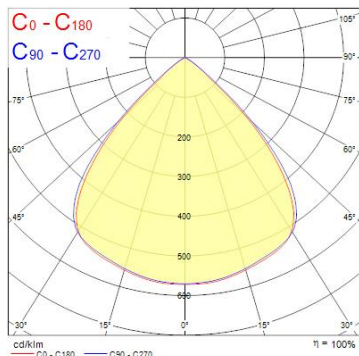

Produktblad

Sylvania Start Highbay IP65 1-10V 26000LM 840 WB

Artikelnummer 0039349
EAN 5410288393490
Märke Sylvania

Egenskaper

Brinntid (timmar)	50000	Färgtemperatur (Kelvin)	4000
CRI (Ra)	80	IP-klass	IP65
Effekt (W)	200	Spänning (V)	220-240V