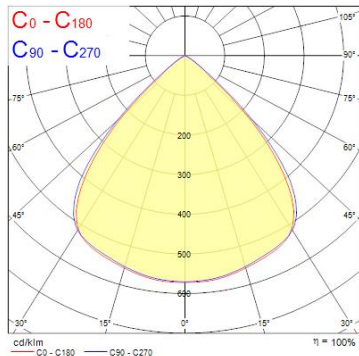

Produktblad

Sylvania Start Highbay IP65 1-10V 19000LM 840 WB

Artikelnummer 0039348
EAN 5410288393483
Märke Sylvania

Egenskaper

Brinntid (timmar)	50000	Färgtemperatur (Kelvin)	4000
CRI (Ra)	80	IP-klass	IP65
Effekt (W)	150	Spänning (V)	220-240V