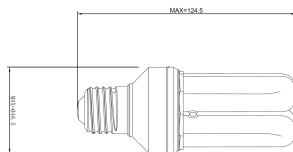

Produktblad

Sylvania Mini-Lynx Fast-Start V2 15W E27

Artikelnummer	0035004
EAN	5410288350042
Märke	Sylvania

Egenskaper

Brinntid (timmar)	12000	Färgtemperatur (Kelvin)	2700
E-nummer	83 575 24	Ljusflöde (lumen)	810
Effekt (W)	15	Socket	E27