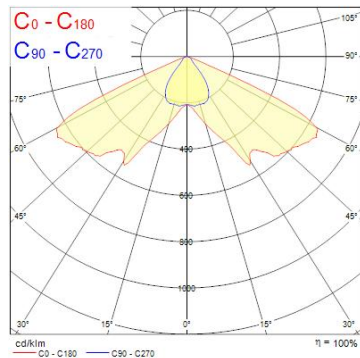

## Egenskaper

<b>IP-klass</b>	IP20	<b>Nominell längd (mm)</b>	150
<b>Nominell bredd (mm)</b>	45	<b>Spänning (V)</b>	220-240V
<b>Nominell höjd (mm)</b>	45	<b>Teknologi</b>	LED