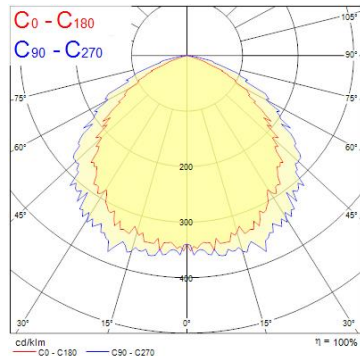

## Egenskaper

<b>IP-klass</b>	IP20	<b>Nominell längd (mm)</b>	300
<b>Nominell bredd (mm)</b>	45	<b>Spänning (V)</b>	220-240V
<b>Nominell höjd (mm)</b>	250	<b>Teknologi</b>	LED