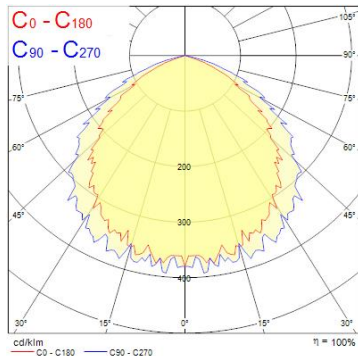

Produktblad

Sylvania Start Eco Emergency Hänvisningsarmatur

Artikelnummer 0032000
EAN 5410288320007
Märke Sylvania

Egenskaper

Brinntid (timmar)	30000	Nominell bredd (mm)	35
Dimbar	Nej	Nominell höjd (mm)	230
Effekt (W)	2	Nominell längd (mm)	310
IP-klass	IP20	Spänning (V)	220-240V
Ljusflöde (lumen)	24	Teknologi	LED

Produktbeskrivning

Dubbelsidig LED-armatur för hänvisning av utrymningsvägar. Sylvania START eco Emergency har ett integrerat batteri som ger en brinntid på 3 timmar vid strömbortfall. Avsedd för tak- och väggmontage. Effekt 2W.