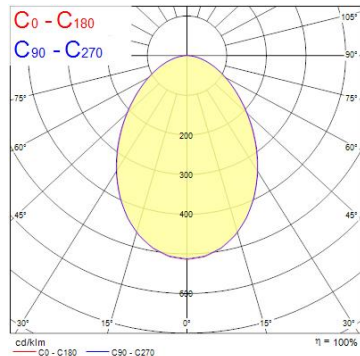

Produktblad

Sylvania Start Downlight 205 IP44 1-10V 1950lm 830

Artikelnummer 0030344
EAN 5410288303444
Märke Sylvania

Egenskaper

Brinntid (timmar)	50000	Färg	Vit
CRI (Ra)	80	Färgtemperatur (Kelvin)	3000
Dimbar	Ja	Håltagningsmått (i mm)	205
Effekt (W)	20	IP-klass	IP44/20
Energimärkning	E	Spänning (V)	220-240V
Färg	Vit	Teknologi	LED

Produktbeskrivning

LED-downlight för montering i undertak med endast 65mm bygghöjd och 205mm håltagningsdiameter. Diffusorn i polykarbonat möjliggör en bredare ljusfördelning och ökat avstånd mellan armaturer. Kropp i pressgjuten aluminium. Mått (HxB) 65x205mm.