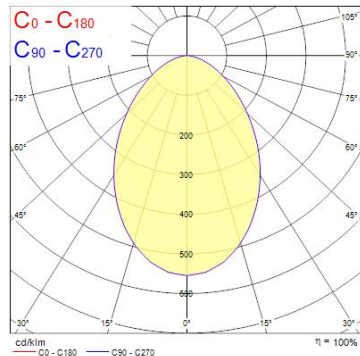

Produktblad

Sylvania Start Downlight 175 IP44 1-10V 1425lm 840

Artikelnummer 0030343
EAN 5410288303437
Märke Sylvania

Egenskaper

Brinntid (timmar)	50000	Färg	Vit
CRI (Ra)	80	Färgtemperatur (Kelvin)	4000
Dimbar	Ja	Håltagningsmått (i mm)	175
Effekt (W)	15	IP-klass	IP44/20
Energimärkning	E	Spänning (V)	220-240V
Färg	Vit	Teknologi	LED

Produktbeskrivning

LED-downlight för montering i undertak med endast 55mm bygghöjd och 175mm håltagningsdiameter. Diffusorn i polykarbonat möjliggör en bredare ljusfördelning och ökat avstånd mellan armaturer. Kropp i pressgjuten aluminium. Mått (HxB) 55x175mm.