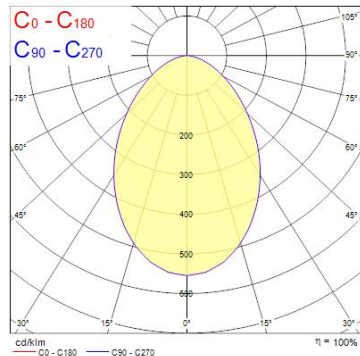

Produktblad

Sylvania Start Downlight 175 IP44 1-10V 1400lm 830

Artikelnummer	0030342
EAN	5410288303420
Märke	Sylvania

Egenskaper

Brinntid (timmar)	50000	IP-klass	IP44/20
CRI (Ra)	80	Ljusutbyte (lm/W)	100
Dimbar	Ja	Nominell diameter (mm)	193
Effekt (W)	15	Nominell höjd (mm)	55
Energimärkning	E	Slagtålighet (IK)	IK07
Färg	Vit	Spridningsvinkel (°)	74
Färgtemperatur (Kelvin)	3000	Spänning (V)	220-240V
Håltagningsmått (i mm)	175	Teknologi	LED

Produktbeskrivning

Takinfälld LED-downlight IP44 (framifrån), perfekt för tajta undertak då bygghöjden är endast 55mm med 175 mm cut-out. Optimal ersättning för 1x32W/2x18W CFL downlights. Diffusorn i polykarbonat möjliggör en bredare ljusfördelning och ökat avstånd mellan armaturer. Loop in loop out-kontakt möjliggör snabb installation. Kropp i pressgjuten aluminium. 1-10V dimbart LED-drivdon. Dimensioner (HxB) 55x195mm.