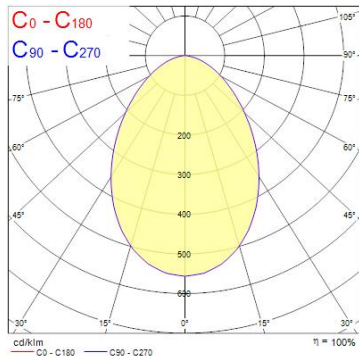

Produktblad

Sylvania Start Downlight 150 IP44 1-10V 1150lm 830

Artikelnummer 0030340
EAN 5410288303406
Märke Sylvania

Egenskaper

Brinntid (timmar)	50000	Färg	Vit
CRI (Ra)	80	Färgtemperatur (Kelvin)	3000
Dimbar	Ja	Håltagningsmått (i mm)	150
Effekt (W)	12	IP-klass	IP44/20
Energimärkning	E	Spänning (V)	220-240V
Färg	Vit	Teknologi	LED

Produktbeskrivning

LED-downlight för montering i undertak med endast 45mm bygghöjd och 150mm håltagningsdiameter. Diffusorn i polykarbonat möjliggör en bredare ljusfördelning och ökat avstånd mellan armaturer. Kropp i pressgjuten aluminium. Mått (HxB) 45x150mm.