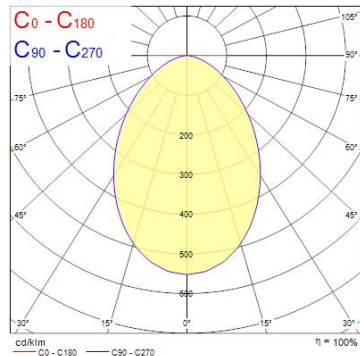

Produktblad

Sylvania Start Downlight 225 IP44 Dali 2350lm 840

Artikelnummer	0030339
EAN	5410288303390
Märke	Sylvania

Egenskaper

Brinntid (timmar)	50000	Färgtemperatur (Kelvin)	4000
CRI (Ra)	80	Håltagningsmått (i mm)	225
Dimbar	Ja	IP-klass	IP44/20
Effekt (W)	23	Nominell diameter (mm)	240
Energimärkning	E	Nominell höjd (mm)	65
Färg	Vit	Spänning (V)	220-240V
Färgtemperatur (Kelvin)	4000	Teknologi	LED

Produktbeskrivning

LED-downlight för montering i undertak med endast 65mm bygghöjd och 225mm håltagningsdiameter. Diffusor i polykarbonat möjliggör en bredare ljusfördelning och ökat avstånd mellan armaturer. DALI-dimbar. Kropp i pressgjuten aluminium. Mått (HxB) 65x225mm.