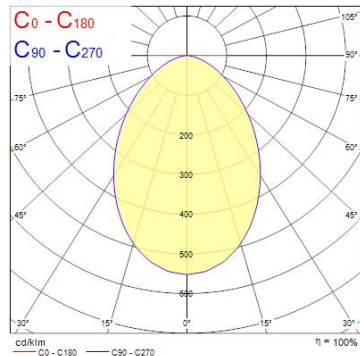

Produktblad

Start Downlight 225 IP44 Dali 2325lm 830

Artikelnummer	0030338
EAN	5410288303383
Märke	Sylvania

Egenskaper

Brinntid (timmar)	50000	Håltagningsmått (i mm)	225
Certifiering	CE	IP-klass	IP44/20
CRI (Ra)	80	Ljusflöde (lumen)	2325
Dimbar	Ja	Ljusutbyte (lm/W)	101
Drifttemperatur (°C)	-10°C - +40°C	Nominell diameter (mm)	240
Effekt (W)	23	Nominell höjd (mm)	65
Energimärkning	E	Slagtålighet (IK)	IK07
Färg	Vit	Spridningsvinkel (°)	74
Färgtemperatur (Kelvin)	3000	Spänning (V)	220-240V
Håltagningsmått (i mm)	225	Teknologi	LED

Produktbeskrivning

LED-downlight för montage i undertak med endast 65 mm produkt djup och 225mm cut-out-diameter. Diffusor i polykarbonat möjliggör en bredare ljusfördelning och ökat avstånd mellan armaturer. Hölje i pressgjuten aluminium. DALI-styrning med DALI Tridonic push dim driver. IP-klass IP44 (framifrån). Dimensioner (HxB) 65x225mm.