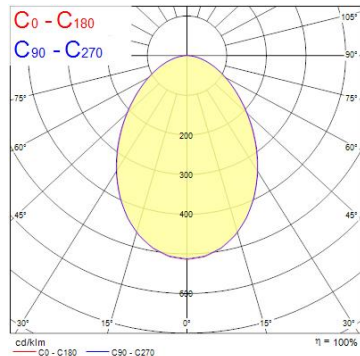

## Egenskaper

<b>Brinntid (timmar)</b>	50000	<b>Färgtemperatur (Kelvin)</b>	4000
<b>CRI (Ra)</b>	80	<b>Håltagningsmått (i mm)</b>	205
<b>Dimbar</b>	Ja	<b>IP-klass</b>	IP44/20
<b>Effekt (W)</b>	20	<b>Nominell diameter (mm)</b>	220
<b>Energimärkning</b>	E	<b>Nominell höjd (mm)</b>	60
<b>Färg</b>	Vit	<b>Spänning (V)</b>	220-240V
<b>Färgtemperatur (Kelvin)</b>	4000	<b>Teknologi</b>	LED