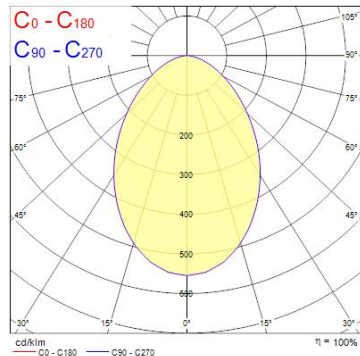

Produktblad

Sylvania Start Downlight 175 IP44 Dali 1400lm 830

Artikelnummer	0030334
EAN	5410288303345
Märke	Sylvania

Egenskaper

Brinntid (timmar)	50000	Färgtemperatur (Kelvin)	3000
CRI (Ra)	80	Håltagningsmått (i mm)	175
Dimbar	Ja	IP-klass	IP44/20
Effekt (W)	15	Nominell diameter (mm)	193
Energimärkning	E	Nominell höjd (mm)	55
Färg	Vit	Spänning (V)	220-240V
Färgtemperatur (Kelvin)	3000	Teknologi	LED

Produktbeskrivning

LED-downlight för montering i undertak med endast 55mm bygghöjd och 175mm håltagningsdiameter. Diffusor i polykarbonat möjliggör en bredare ljusfördelning och ökat avstånd mellan armaturer. DALI-dimbar. Kropp i pressgjuten aluminium. Mått (HxB) 55x195mm.