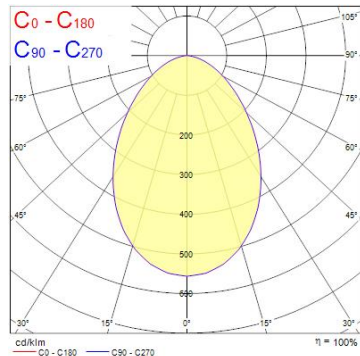

Produktblad

Sylvania Start Downlight 150 IP44 Dali 1160lm 840

| | |
|----------------------|---------------|
| Artikelnummer | 0030333 |
| EAN | 5410288303338 |
| Märke | Sylvania |

Egenskaper

| | | | |
|--------------------------------|-------|--------------------------------|----------|
| Brinntid (timmar) | 50000 | Färgtemperatur (Kelvin) | 4000 |
| CRI (Ra) | 80 | Håltagningsmått (i mm) | 150 |
| Dimbar | Ja | IP-klass | IP44/20 |
| Effekt (W) | 12 | Nominell diameter (mm) | 165 |
| Energimärkning | E | Nominell höjd (mm) | 45 |
| Färg | Vit | Spänning (V) | 220-240V |
| Färgtemperatur (Kelvin) | 4000 | Teknologi | LED |

Produktbeskrivning

LED-downlight för montering i undertak med endast 55mm bygghöjd och 150mm håltagningsdiameter. Diffusor i polykarbonat möjliggör en bredare ljusfördelning och ökat avstånd mellan armaturer. DALI-dimbar. Kropp i pressgjuten aluminium. Mått (HxB) 45x165mm.