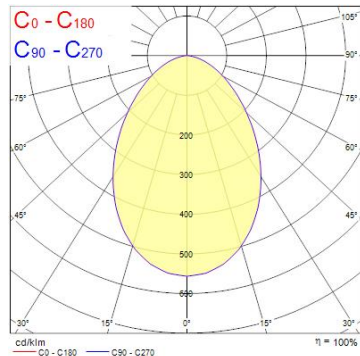

Produktblad

Sylvania Start Downlight 150 IP44 Dali 1150lm 830

Artikelnummer	0030332
EAN	5410288303321
Märke	Sylvania

Egenskaper

Brinntid (timmar)	50000	Färgtemperatur (Kelvin)	3000
CRI (Ra)	80	Håltagningsmått (i mm)	150
Dimbar	Ja	IP-klass	IP44/20
Effekt (W)	12	Nominell diameter (mm)	165
Energimärkning	E	Nominell höjd (mm)	45
Färg	Vit	Spänning (V)	220-240V
Färgtemperatur (Kelvin)	3000	Teknologi	LED

Produktbeskrivning

LED-downlight för montering i undertak med endast 45mm bygghöjd och 150mm håltagningsdiameter. Diffusor i polykarbonat möjliggör en bredare ljusfördelning och ökat avstånd mellan armaturer. DALI-dimbar. Kropp i pressgjuten aluminium. Mått (HxB) 45x165mm.