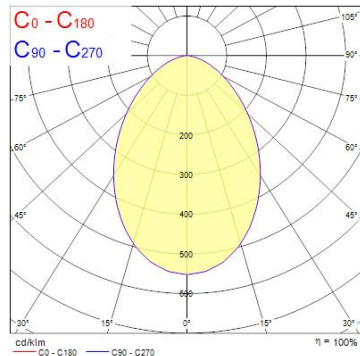

Produktblad

Sylvania Start Downlight 225 IP44 2275lm 830

Artikelnummer	0030330
EAN	5410288303307
Märke	Sylvania

Egenskaper

Brinntid (timmar)	50000	IP-klass	IP44/20
CRI (Ra)	80	Ljusutbyte (lm/W)	95
Dimbar	Nej	Nominell diameter (mm)	240
Effekt (W)	24	Nominell höjd (mm)	65
Energimärkning	E	Slagtålighet (IK)	IK07
Färg	Vit	Spridningsvinkel (°)	74
Färgtemperatur (Kelvin)	3000	Spänning (V)	220-240V
Håltagningsmått (i mm)	225	Teknologi	LED

Produktbeskrivning

Takinfälld LED-downlight IP44 (framifrån), perfekt för tajta undertak då bygghöjden är endast 65mm med 225 mm cut-out. Optimal ersättning för 2x26W CFL downlights. Diffusorn i polykarbonat möjliggör en bredare ljusfördelning och ökat avstånd mellan armaturer. Loop in loop out-kontakt möjliggör snabb installation. Kropp i pressgjuten aluminium. Ej dimbart LED-drivdon. Dimensioner (HxB) 65x225mm.