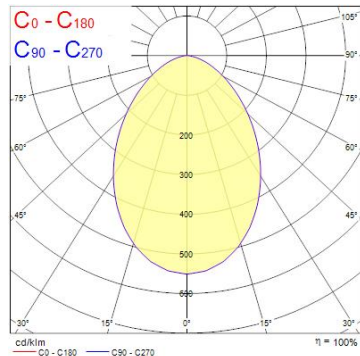

Produktblad

Sylvania Start Downlight 205 IP44 2025lm 840

Artikelnummer	0030329
EAN	5410288303291
Märke	Sylvania

Egenskaper

Brinntid (timmar)	50000	Håltagningsmått (i mm)	205
Certifiering	CE	IP-klass	IP44/20
CRI (Ra)	80	Ljusutbyte (lm/W)	96
Dimbar	Nej	Nominell diameter (mm)	220
Effekt (W)	21	Nominell höjd (mm)	60
Energimärkning	E	Slagtålighet (IK)	IK07
Färg	Vit	Spridningsvinkel (°)	74
Färgtemperatur (Kelvin)	4000	Spänning (V)	220-240V
Håltagningsmått (i mm)	205	Teknologi	LED

Produktbeskrivning

Takinfälld LED-downlight IP44 (framifrån), perfekt för tajta undertak då bygghöjden är endast 60mm med 205 mm cut-out. Optimal ersättning för 1x42W CFL downlights. Diffusorn i polykarbonat möjliggör en bredare ljusfördelning och ökat avstånd mellan armaturer. Loop in loop out-kontakt möjliggör snabb installation. Kropp i pressgjuten aluminium. Ej dimbart LED-drivdon. Dimensioner (HxB) 60x205mm.