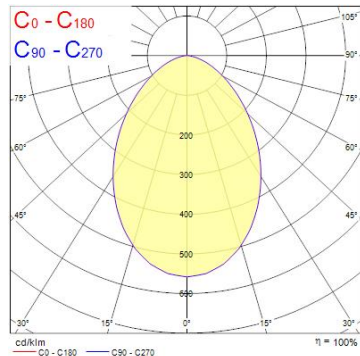

## Egenskaper

<b>Brinntid (timmar)</b>	50000	<b>Färgtemperatur (Kelvin)</b>	3000
<b>CRI (Ra)</b>	80	<b>Håltagningsmått (i mm)</b>	205
<b>Dimbar</b>	Nej	<b>IP-klass</b>	IP44/20
<b>Effekt (W)</b>	21	<b>Nominell diameter (mm)</b>	220
<b>Energimärkning</b>	E	<b>Nominell höjd (mm)</b>	60
<b>Färg</b>	Vit	<b>Spänning (V)</b>	220-240V
<b>Färgtemperatur (Kelvin)</b>	3000	<b>Teknologi</b>	LED