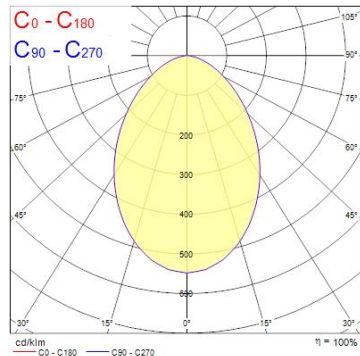

Produktblad

Sylvania Start Downlight 175 IP44 1525lm 840

Artikelnummer	0030327
EAN	5410288303277
Märke	Sylvania

Egenskaper

Brinntid (timmar)	50000	IP-klass	IP44/20
Certifiering	CE	Ljusflöde (lumen)	1525
CRI (Ra)	80	Ljusutbyte (lm/W)	102
Dimbar	Nej	Nominell diameter (mm)	193
Effekt (W)	15	Nominell höjd (mm)	55
Energimärkning	E	Slagtålighet (IK)	IK07
Färg	Vit	Spridningsvinkel (°)	74
Färgtemperatur (Kelvin)	4000	Spänning (V)	220-240V
Håltagningsmått (i mm)	175	Teknologi	LED

Produktbeskrivning

Takinfälld LED-downlight IP44 (framifrån), perfekt för tajta undertak då bygghöjden är endast 55mm med 175 mm cut-out. Optimal ersättning för 1x32W/2x18W CFL downlights. Diffusorn i polykarbonat möjliggör en bredare ljusfördelning och ökat avstånd mellan armaturer. Loop in loop out-kontakt möjliggör snabb installation. Kropp i pressgjuten aluminium. Ej dimbart LED-drivdon. Dimensioner (HxB) 55x175mm.