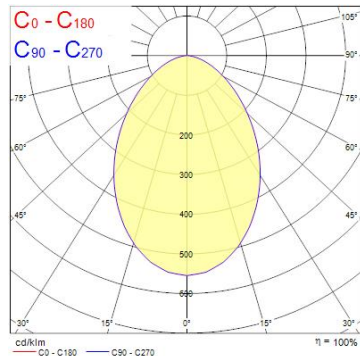

Produktblad

Start Downlight 175 IP44 1425lm 830

Artikelnummer	0030326
EAN	5410288303260
Märke	Sylvania

Egenskaper

Brinntid (timmar)	50000	Håltagningsmått (i mm)	175
Certifiering	CE	IP-klass	IP44/20
CRI (Ra)	80	Ljusflöde (lumen)	1425
Dimbar	Nej	Ljusutbyte (lm/W)	95
Drifttemperatur (°C)	-10°C - +40°C	Nominell diameter (mm)	193
Effekt (W)	15	Nominell höjd (mm)	55
Energimärkning	E	Slagtålighet (IK)	IK07
Färg	Vit	Spridningsvinkel (°)	74
Färgtemperatur (Kelvin)	3000	Spänning (V)	220-240V
Håltagningsmått (i mm)	175	Teknologi	LED

Produktbeskrivning

LED-downlight för montage i undertak med endast 55 mm produkt djup och 175mm cut-out-diameter. Diffusor i polykarbonat möjliggör en bredare ljusfördelning och ökat avstånd mellan armaturer. Hölje i pressgjuten aluminium. IP-klass IP44 (framifrån). Dimensioner (HxB) 55x195mm.