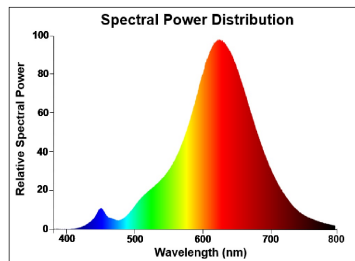

Produktblad

ToLEDo Mirage E115 105lm E27

Artikelnummer	0029944
EAN	5410288299440
Märke	Sylvania

Egenskaper

Brinntid (timmar)	25000	Färgtemperatur (Kelvin)	2000
Certifiering	CE	Ljusflöde (lumen)	105
CRI (Ra)	80	Nominell diameter (mm)	116
Dimbar	Nej	Nominell längd (mm)	347
Effekt (W)	2, 5	Sockel	E27
Energimärkning	G	Teknologi	LED
Färgtemperatur (Kelvin)	2000	Ytfinish	Gold

Produktbeskrivning

Perfekt lösning för dekorativ belysning. Unik innovativ design och konstruktion. Lågt ljusflöde och helt bländfritt ljus. Låg effekt om 2,5W. Färgtemperaturen 2000K skapar en varm och mysig atmosfär. Hög färgåtergivning (CRI80). Rep- och temperaturresistent guldpläterat glas. 25 000 timmar genomsnittlig driftstid. Ej dimbar. Klarar mer än 100 000 tändcykler. 3 års garanti.