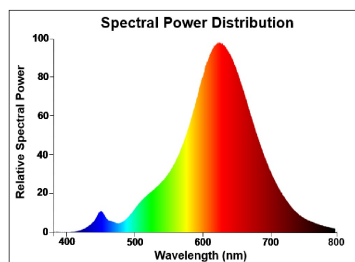

Produktblad

ToLEDo Mirage T60 105lm E27

Artikelnummer	0029942
EAN	5410288299426
Märke	Sylvania

Egenskaper

Brinntid (timmar)	25000	Färgtemperatur (Kelvin)	2000
Certifiering	CE	Lamptyp	Rörformad, Tub
CRI (Ra)	80	Ljusflöde (lumen)	125
Dimbar	Nej	Socket	E27
Effekt (W)	2, 5	Teknologi	LED
Energimärkning	G	Ytfinish	Gold

Produktbeskrivning

Perfekt lösning för dekorativ belysning. Unik innovativ design och konstruktion. Lågt ljusflöde och helt bländfritt ljus. Låg effekt om 2,5W. Färgtemperaturen 2000K skapar en varm och mysig atmosfär. Hög färgåtergivning (CRI80). Rep- och temperaturresistent guldpläterat glas. 25 000 timmar genomsnittlig driftstid. Ej dimbar. Klarar mer än 100 000 tändcykler. 3 års garanti.