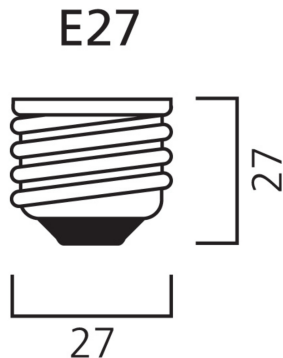

Produktblad

ToLEDo Stick 850lm 840 E27

Artikelnummer	0029928
EAN	5410288299280
Märke	Sylvania

Egenskaper

Brinntid (timmar)	15000	Lamptyp	Rörformad, Tub
Certifiering	CE	Ljusflöde (lumen)	240
CRI (Ra)	80	Ljutfärg	840
Dimbar	Nej	Ljusutbyte (lm/W)	94
Effekt (W)	9	Socket	E27
Färgtemperatur (Kelvin)	4000	Teknologi	LED
Lamptyp	Rörformad, Tub	Ytfinish	Matt

Produktbeskrivning

Smal tubformad LED-ljuskälla med högt ljusflöde. Lämplig för armaturer där man önskar mycket ljus men inte får plats med en ljuskälla med normalform, exempelvis pollare och låga plafonder. Effekt: 9 Watt.