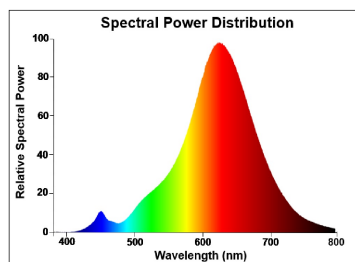

Produktblad

ToLEDo Mirage T45 125lm E27

Artikelnummer	0029917
EAN	5410288299174
Märke	Sylvania

Egenskaper

Brinntid (timmar)	25000	Lamptyp	Rörformad, Tub
Certifiering	CE	Ljusflöde (lumen)	125
CRI (Ra)	80	Nominell diameter (mm)	45
Dimbar	Nej	Nominell längd (mm)	150
Effekt (W)	2, 5	Socket	E27
Energimärkning	G	Teknologi	LED
Färgtemperatur (Kelvin)	2000	Ytfinish	Gold

Produktbeskrivning

Perfekt lösning för dekorativ belysning. Unik innovativ design och konstruktion. Lågt ljusflöde och helt bländfritt ljus. Låg effekt om 2,5W. Färgtemperaturen 2000K skapar en varm och mysig atmosfär. Hög färgåtergivning (CRI80). Rep- och temperaturresistent guldpläterat glas. 25 000 timmar genomsnittlig driftstid. Ej dimbar. Klarar mer än 100 000 tändcykler. 3 års garanti.