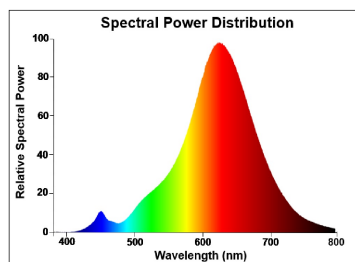

Produktblad

ToLEDo Mirage G200 105lm E27

Artikelnummer	0029911
EAN	5410288299112
Märke	Sylvania

Egenskaper

Brinntid (timmar)	25000	Lamptyp	Globlampa
Certifiering	CE	Ljusflöde (lumen)	105
CRI (Ra)	80	Nominell diameter (mm)	200
Dimbar	Nej	Nominell längd (mm)	238
Effekt (W)	2, 5	Socket	E27
Energimärkning	G	Teknologi	LED
Färgtemperatur (Kelvin)	2000	Ytfinish	Gold

Produktbeskrivning

Perfekt lösning för dekorativ belysning. Unik innovativ design och konstruktion. Lågt ljusflöde och helt bländfritt ljus. Låg effekt om 2,5W. Färgtemperaturen 2000K skapar en varm och mysig atmosfär. Hög färgåtergivning (CRI80). Rep- och temperaturresistent guldpläterat glas. 25 000 timmar genomsnittlig drifttid. Ej dimbar. Klarar mer än 100 000 tändcykler. 3 års garanti.