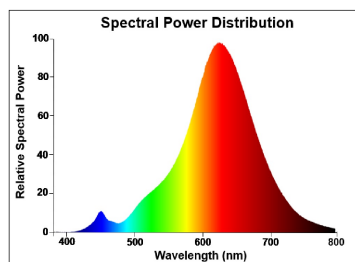

## Egenskaper

Brinntid (timmar)	25000	Energimärkning	G
Certifiering	CE	Färgtemperatur (Kelvin)	2000
CRI (Ra)	80	Ljusflöde (lumen)	125
Dimbar	Nej	Socket	E27
Effekt (W)	2,5	Teknologi	LED
Energimärkning	G	Ytfinish	Gold

## Produktbeskrivning

Perfekt lösning för dekorativ belysning. Unik innovativ design och konstruktion. Lågt ljusflöde och helt bländfritt ljus. Låg effekt om 2,5W. Färgtemperaturen 2000K skapar en varm och mysig atmosfär. Hög färgåtergivning (CRI80). Rep- och temperaturresistent guldpläterat glas. 25 000 timmar genomsnittlig driftstid. Ej dimbar. Klarar mer än 100 000 tändcykler. 3 års garanti.