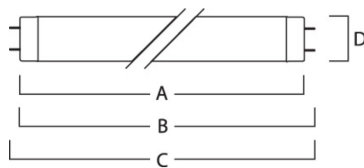

Produktblad

Sylvania ToLEDo Superia T5 120cm 16W 2200lm 830 G5

Artikelnummer	0029504
EAN	5410288295046
Märke	Sylvania

Egenskaper

Brinntid (timmar)	60000	Ljusflöde (lumen)	2200
Certifiering	CE	Ljusfärg	830
CRI (Ra)	80	Ljusutbyte (lm/W)	138
Dimbar	Nej	Nominell diameter (mm)	16
E-nummer	8293574	Socket	G5
Effekt (W)	16	Spridningsvinkel (°)	220
Färgtemperatur (Kelvin)	3000	Teknologi	LED
Lamptyp	LED-lysrör	Typ	T5

Produktbeskrivning

- 60 000 timmar genomsnittlig brinntid
- Håller 3 gånger längre än 28W 1149mm fluorescent tri-phosphor T5-rör
- Högt ljusutbyte - 138 lm / Watt
- Omni-direktionell ljusspridning och bredstrålande
- Minimum och maximum driftstemperatur: -20°C to 50°C
- Glaskonstruktion och polykarbonat-end-caps
- Ej lämplig för direktspänning (AC 220-240V) eller magnetisk/CCG ballast
- Fungerar endast med kompatibla elektroniska drivdon
- Idealisk för fabriksmiljöer, parkeringsplatser, supermarkets, storbutiker, skolor och kontor