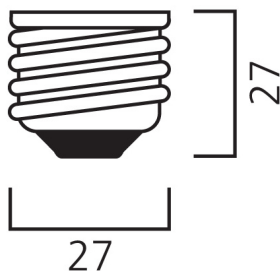

## ToLEDo Radiance svart DIM 650lm 840 E27

**Artikelnummer** 0029010  
**EAN** 5410288290102  
**Märke** Sylvania

**E27**

### Produktbeskrivning

- Stilren och innovativ design
- Uniform ljusdistribution med direkt/indirekt ljus
- Dimbar för möjlighet att välja rätt ljusnivå
- Minimal bländning - kan monteras på låg höjd
- Svart hölje med circular texturerad reflektor och matt diffuserring
- E27-socket, lätt att installera
- 25 000 timmar genomsnittlig brinntid
- Ljusflöde: 650 lm
- Produktmått (W x L) : 142mm x 118mm
- 3 års garanti , klimatvänlig, ingen kvicksilver och låga koldioxidutsläpp vid tillverkning
- CRI 80