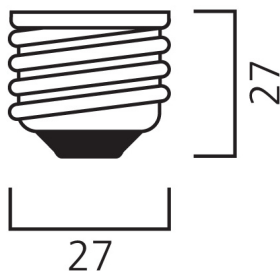

## ToLEDo Radiance White DIM 1000lm 840 E27

Artikelnummer	0029004
EAN	5410288290041
Märke	Sylvania

E27

## Egenskaper

Brinntid (timmar)	25000	Effekt (W)	10,5
Certifiering	CE	Färgtemperatur (Kelvin)	4000
CRI (Ra)	80	Ljusflöde (lumen)	360
Dimbar	Ja	Sockel	E27
E-nummer	82 936 74	Spridningsvinkel (°)	360
Effekt (W)	10,5	Teknologi	LED

## Produktbeskrivning

Stilren och innovativ ljuskälla med flytande design. Uniform ljusdistribution med både direkt och indirekt ljus. Dimbar för att kunna sätta rätt ljusmängd. Lågbländande väl lämpad för installation på låg höjd. Vitt hölje med texturerad cirkulär reflektor och matt diffusorring. E27-sockel. Genomsnittlig brinntid 25 000 timmar. Ljusflöde 1000 lm. Ljusutbyte 101 lm/W. Dimensioner (BxL) 192x118mm. 3 års garanti.