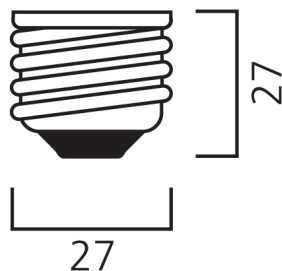

Produktblad

ToLEDo Radiance White DIM 806lm 840 E27

Artikelnummer	0029002
EAN	5410288290027
Märke	Sylvania

E27

Egenskaper

Brinntid (timmar)	25000	Effekt (W)	8
Certifiering	CE	Färgtemperatur (Kelvin)	4000
CRI (Ra)	80	Ljusflöde (lumen)	360
Dimbar	Ja	Sockel	E27
E-nummer	82 936 72	Spridningsvinkel (°)	360
Effekt (W)	8	Teknologi	LED

Produktbeskrivning

Stilren och innovativ ljuskälla med flytande design. Uniform ljusdistribution med både direkt och indirekt ljus. Dimbar för att kunna sätta rätt ljusmängd. Lågbländande väl lämpad för installation på låg höjd. Vitt hölje med texturerad cirkulär reflektor och matt diffusorring. E27-sockel. Genomsnittlig brinntid 25 000 timmar. Ljusflöde 806 lm. Ljusutbyte 101 lm/W. Dimensioner (BxL) 142x118mm. 3 års garanti.