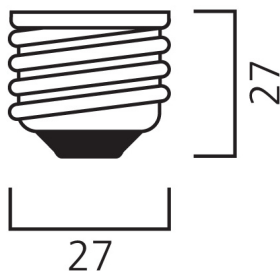

Produktblad

ToLEDo Radiance White Dim 806lm 827 E27

Artikelnummer	0029001
EAN	5410288290010
Märke	Sylvania

E27

Egenskaper

Brinntid (timmar)	25000	Effekt (W)	8
Certifiering	CE	Färgtemperatur (Kelvin)	2700
CRI (Ra)	80	Ljusflöde (lumen)	360
Dimbar	Ja	Sockel	E27
E-nummer	82 936 71	Spridningsvinkel (°)	360
Effekt (W)	8	Teknologi	LED

Produktbeskrivning

Stilren och innovativ ljuskälla med flytande design. Uniform ljusdistribution med både direkt och indirekt ljus. Dimbar för att kunna sätta rätt ljusmängd. Lågbländande väl lämpad för installation på låg höjd. Vitt hölje med texturerad cirkulär reflektor och matt diffusorring. E27-sockel. Genomsnittlig brinntid 25 000 timmar. Ljusflöde 806 lm. Ljusutbyte 101 lm/W. Dimensioner (BxL) 142x118mm. 3 års garanti.